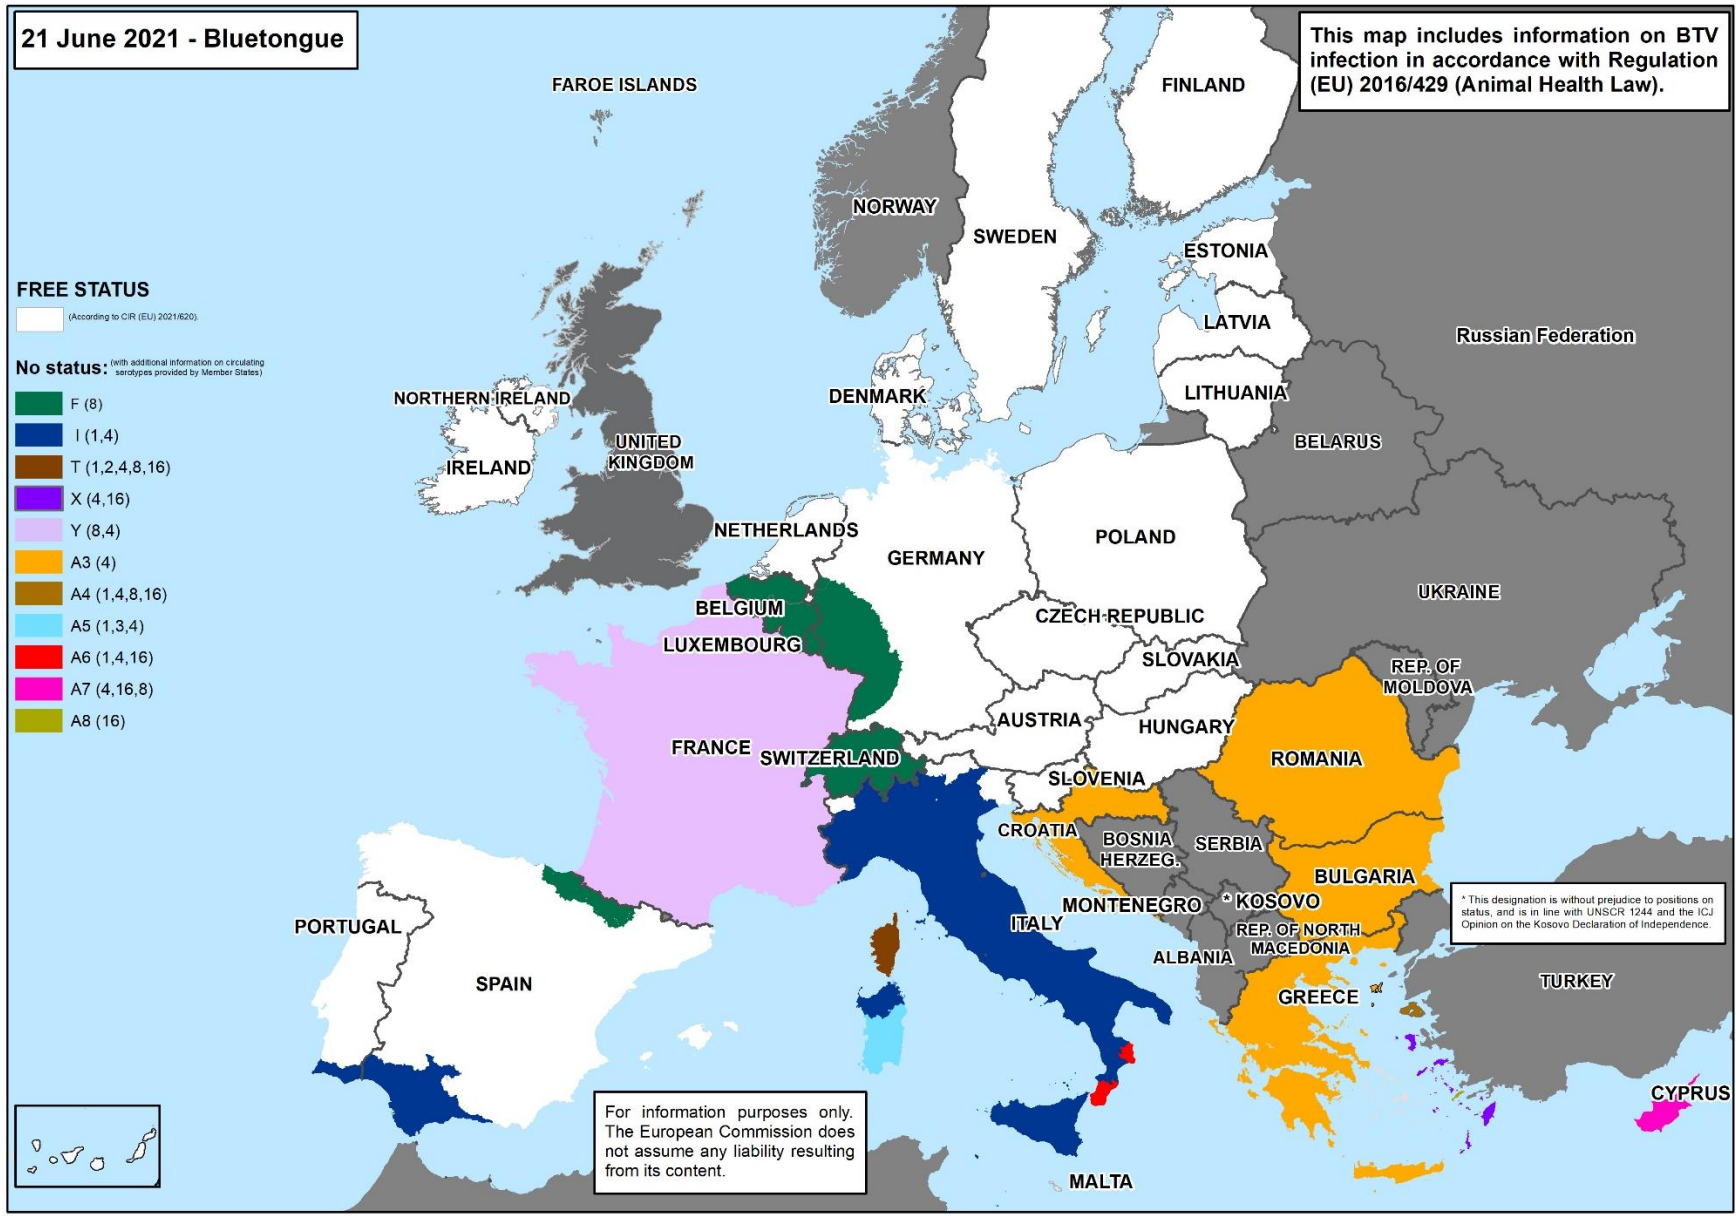

BTV-freies Gebiet (weiß) in Baden-Württemberg (Stand 24.06.2021)

BTV-freies Gebiet (weiß) und nicht-BTV-freies Gebiet (grün) in Baden-Württemberg

BTV-Lage in der EU (Stand: 21.06.2021)

Quelle: https://ec.europa.eu/food/sites/default/files/2021-06/ad_control-measures_bt_restrictedzones-map.jpg