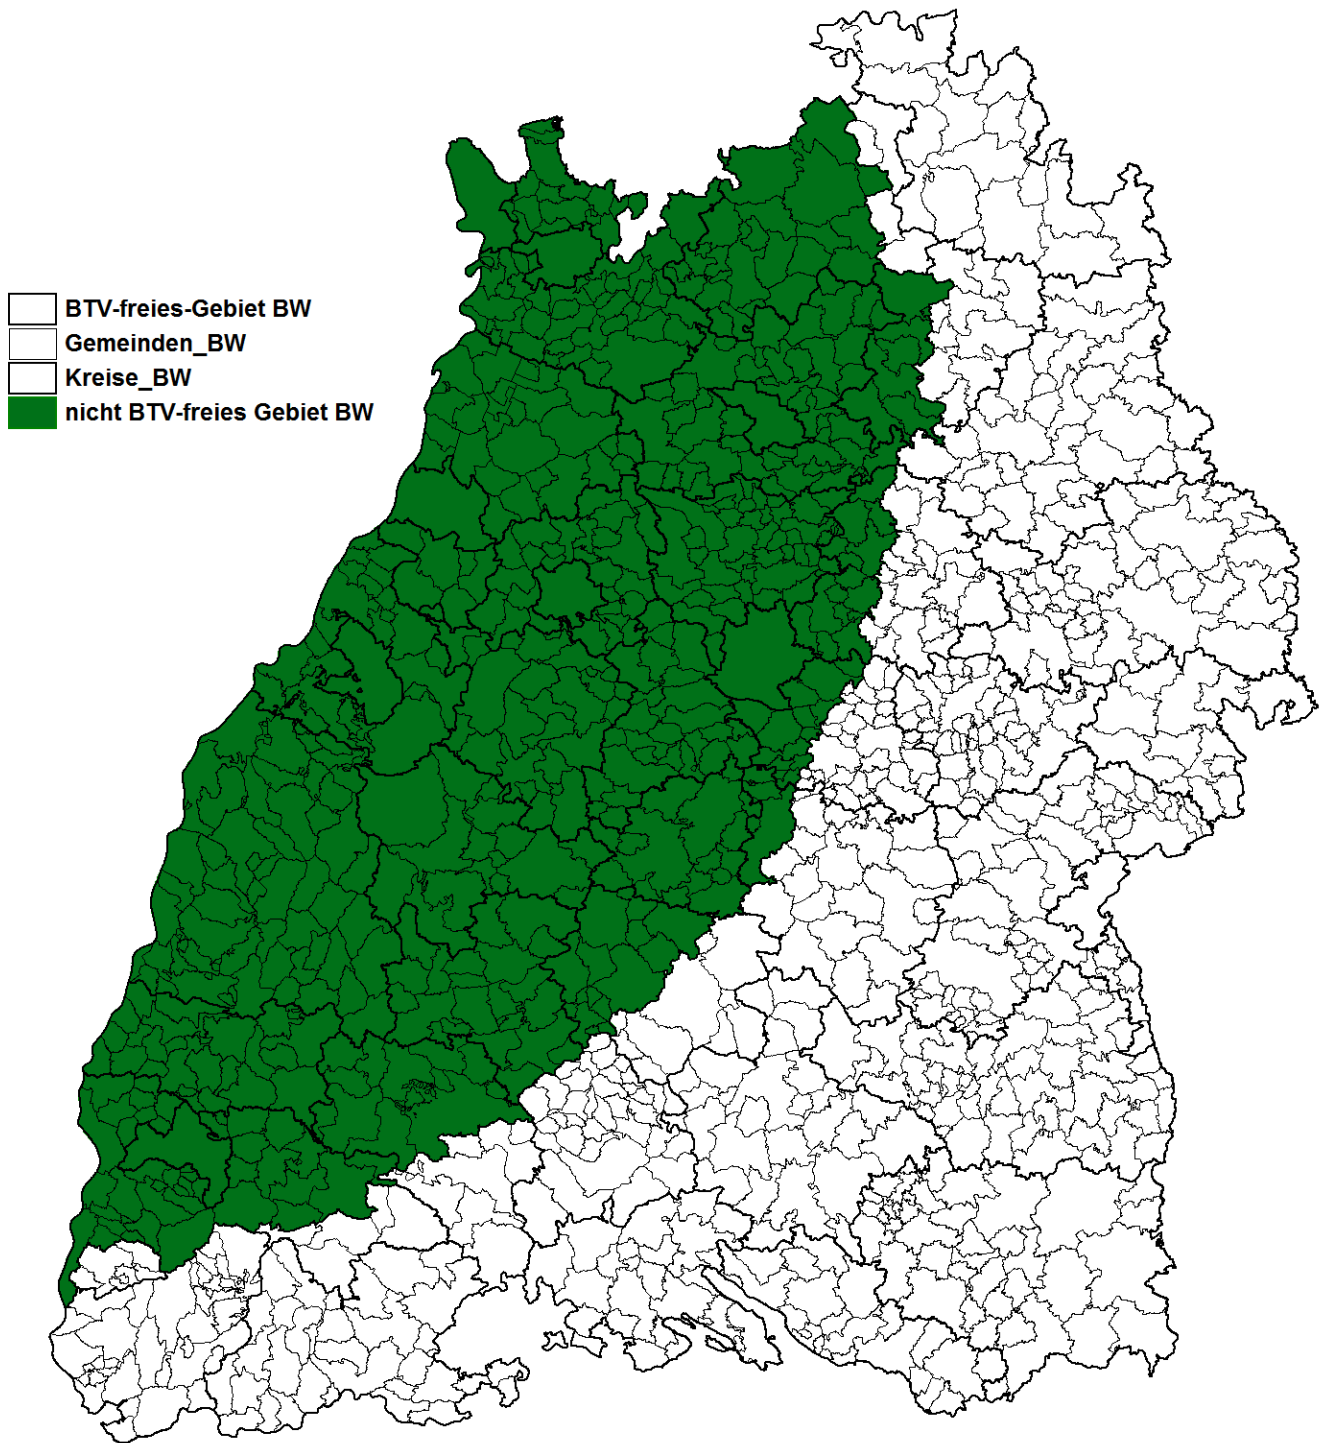

BTV-freies Gebiet (weiß) in Baden-Württemberg (Stand 24.06.2021)

BTV-freies Gebiet (weiß) und nicht-BTV-freies Gebiet (grün) in Baden-Württemberg

BTV-Lage in der EU (Stand: 21.06.2021)

Quelle: https://ec.europa.eu/food/sites/default/files/2021-06/ad_control-measures_bt_restrictedzones-map.jpg